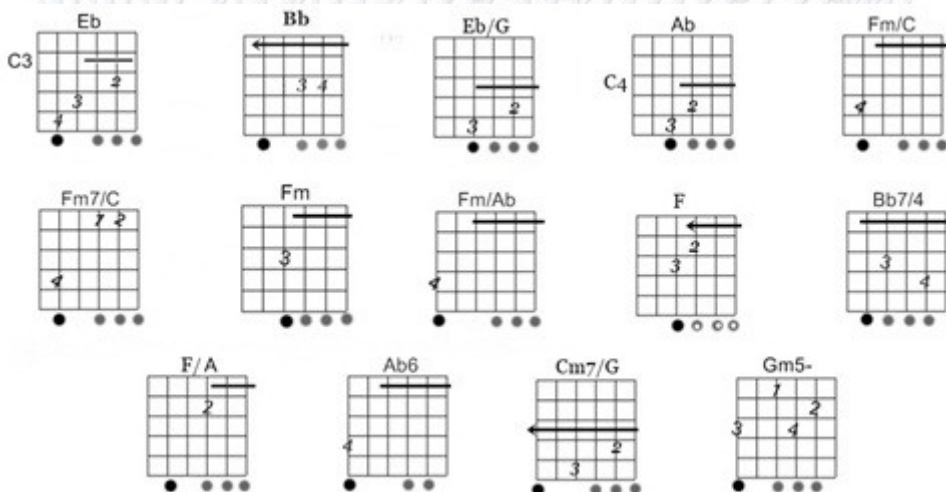

260

Sou servo inútil, ó Deus piedoso

(♩ = 108 - 126) Com humildade

Tom: Eb - Introdução: Eb - Dedilhado: P I M A M I

1

Eb Bb Eb Eb/G Ab Eb/G Bb
 Sou servo inú - til, ó Deus piedoso
 Fm/C Fm7/C Fm Fm/Ab Bb7/4 Bb
 Sou sem - pre fraco, Sinto - me fal - to - so
 Eb Eb/G Ab F F/A Bb Ab6 Cm7/G Bb Eb Gm5- Fm/Ab Bb7 Eb
 Nesta-im pru - dência, ro - go clemência lava a minha al - ma, clamo a Ti Senhor

2

Eb Bb Eb Eb/G Ab Eb/G Bb
 Sou servo inú - til, ser - vo imperfeito
 Fm/C Fm7/C Fm Fm/Ab Bb7/4 Bb
 Vi - vo ansioso, para ser a - cei - to
 Eb Eb/G Ab F F/A Bb Ab6 Cm7/G Bb Eb Gm5- Fm/Ab Bb7 Eb
 Podes lim - par-me, jus - ti - ficar-me Se Tu o quise - res, nada impedi - rá

3

Eb Bb Eb Eb/G Ab Eb/G Bb
 Sou servo inú - til, nes - te caminho
 Fm/C Fm7/C Fm Fm/Ab Bb7/4 Bb
 Sem teu cuidado, que fa - rei - só - zi - nho?
 Eb Eb/G Ab F F/A Bb Ab6 Cm7/G Bb Eb Gm5- Fm/Ab Bb7 Eb
 Este Teu filho, ro - ga auxí - lio Ouve meu pedi - do, "compaixão Senhor"